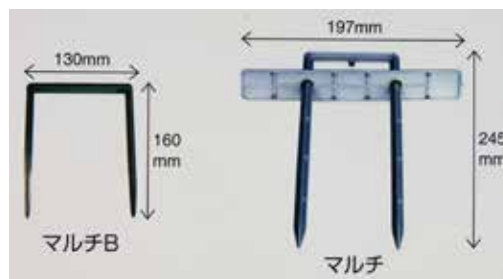

## 万能杭

●8型・15型・マルチBには生分解樹脂もあります。

43型 (約43cm) c/s	240本入	ABS
36型 (約36cm) c/s	300本入	PP
30型 (約30cm) c/s	300本入	PP
23型 (約22cm) c/s	500本入	PP
15型 (約15cm) c/s	1,000本入	PP
8型 (約8cm) c/s	1,000本入	PP
マルチ (反射シートおさえ用杭)	300本入	PP
マルチB (反射シートおさえ用杭)	500本入	PP

## 計量カップ K-1000 / K-500

●農薬・肥料・栄養剤の調合に。  
1000ml / 500ml ※印刷名入のご相談も承ります。  
c/s 20ヶ入 x 6  
PP

### ミラコンポ

寸法 30φ x 50cm (H)

容量 30ℓ (1基)

PC-300Aセット (標準4基セット)

PC-300Bセット (追加2基セット)

PC-300Cセット (小世帯向け2基セット)

PP

製造・販売 広田産業株式会社 ポリテック事業部