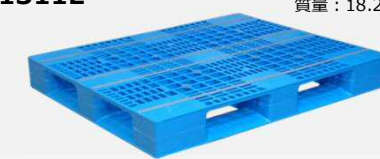

AZFD-1311E サイズ: 1300×1100×150Hmm
質量: 18.2kg