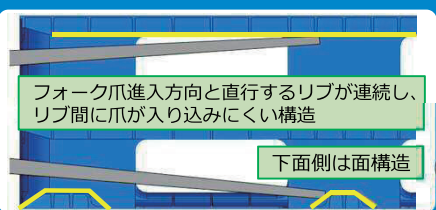

※T字リブ：従来型メッシュ形状の課題を克服した、ガスアシスト成形法ならではの歪みがないT字形状リブです

簡易ラック 段積み保管に AZシリーズ

AZフラットタイプ、AZメッシュタイプとも凹凸のないならかな形状なのでハンドリフターの乗り入れがスムーズ!

AZフラットタイプは凹凸がなく、洗浄性、排水性に優れ、拭き取りやすく衛生的!

AZフラットタイプ、AZメッシュタイプともフォーク爪挿入時に破損しにくい!

フォーク爪進入方向と直行するリブが連続し、リブ間に爪が入り込みにくい構造

下面側は面構造

AZフラットタイプは滑り止めテープの追加装着が可能!

追加例

従来型パレットのお悩みを解決します♪

「積載物がメッシュ部に食い込み、荷傷みが出ている…」

積載物底面へのパレット痕付き防止

「標準的な強度のまま軽量化を進めたい…」

新しいT字リブ形状の設計